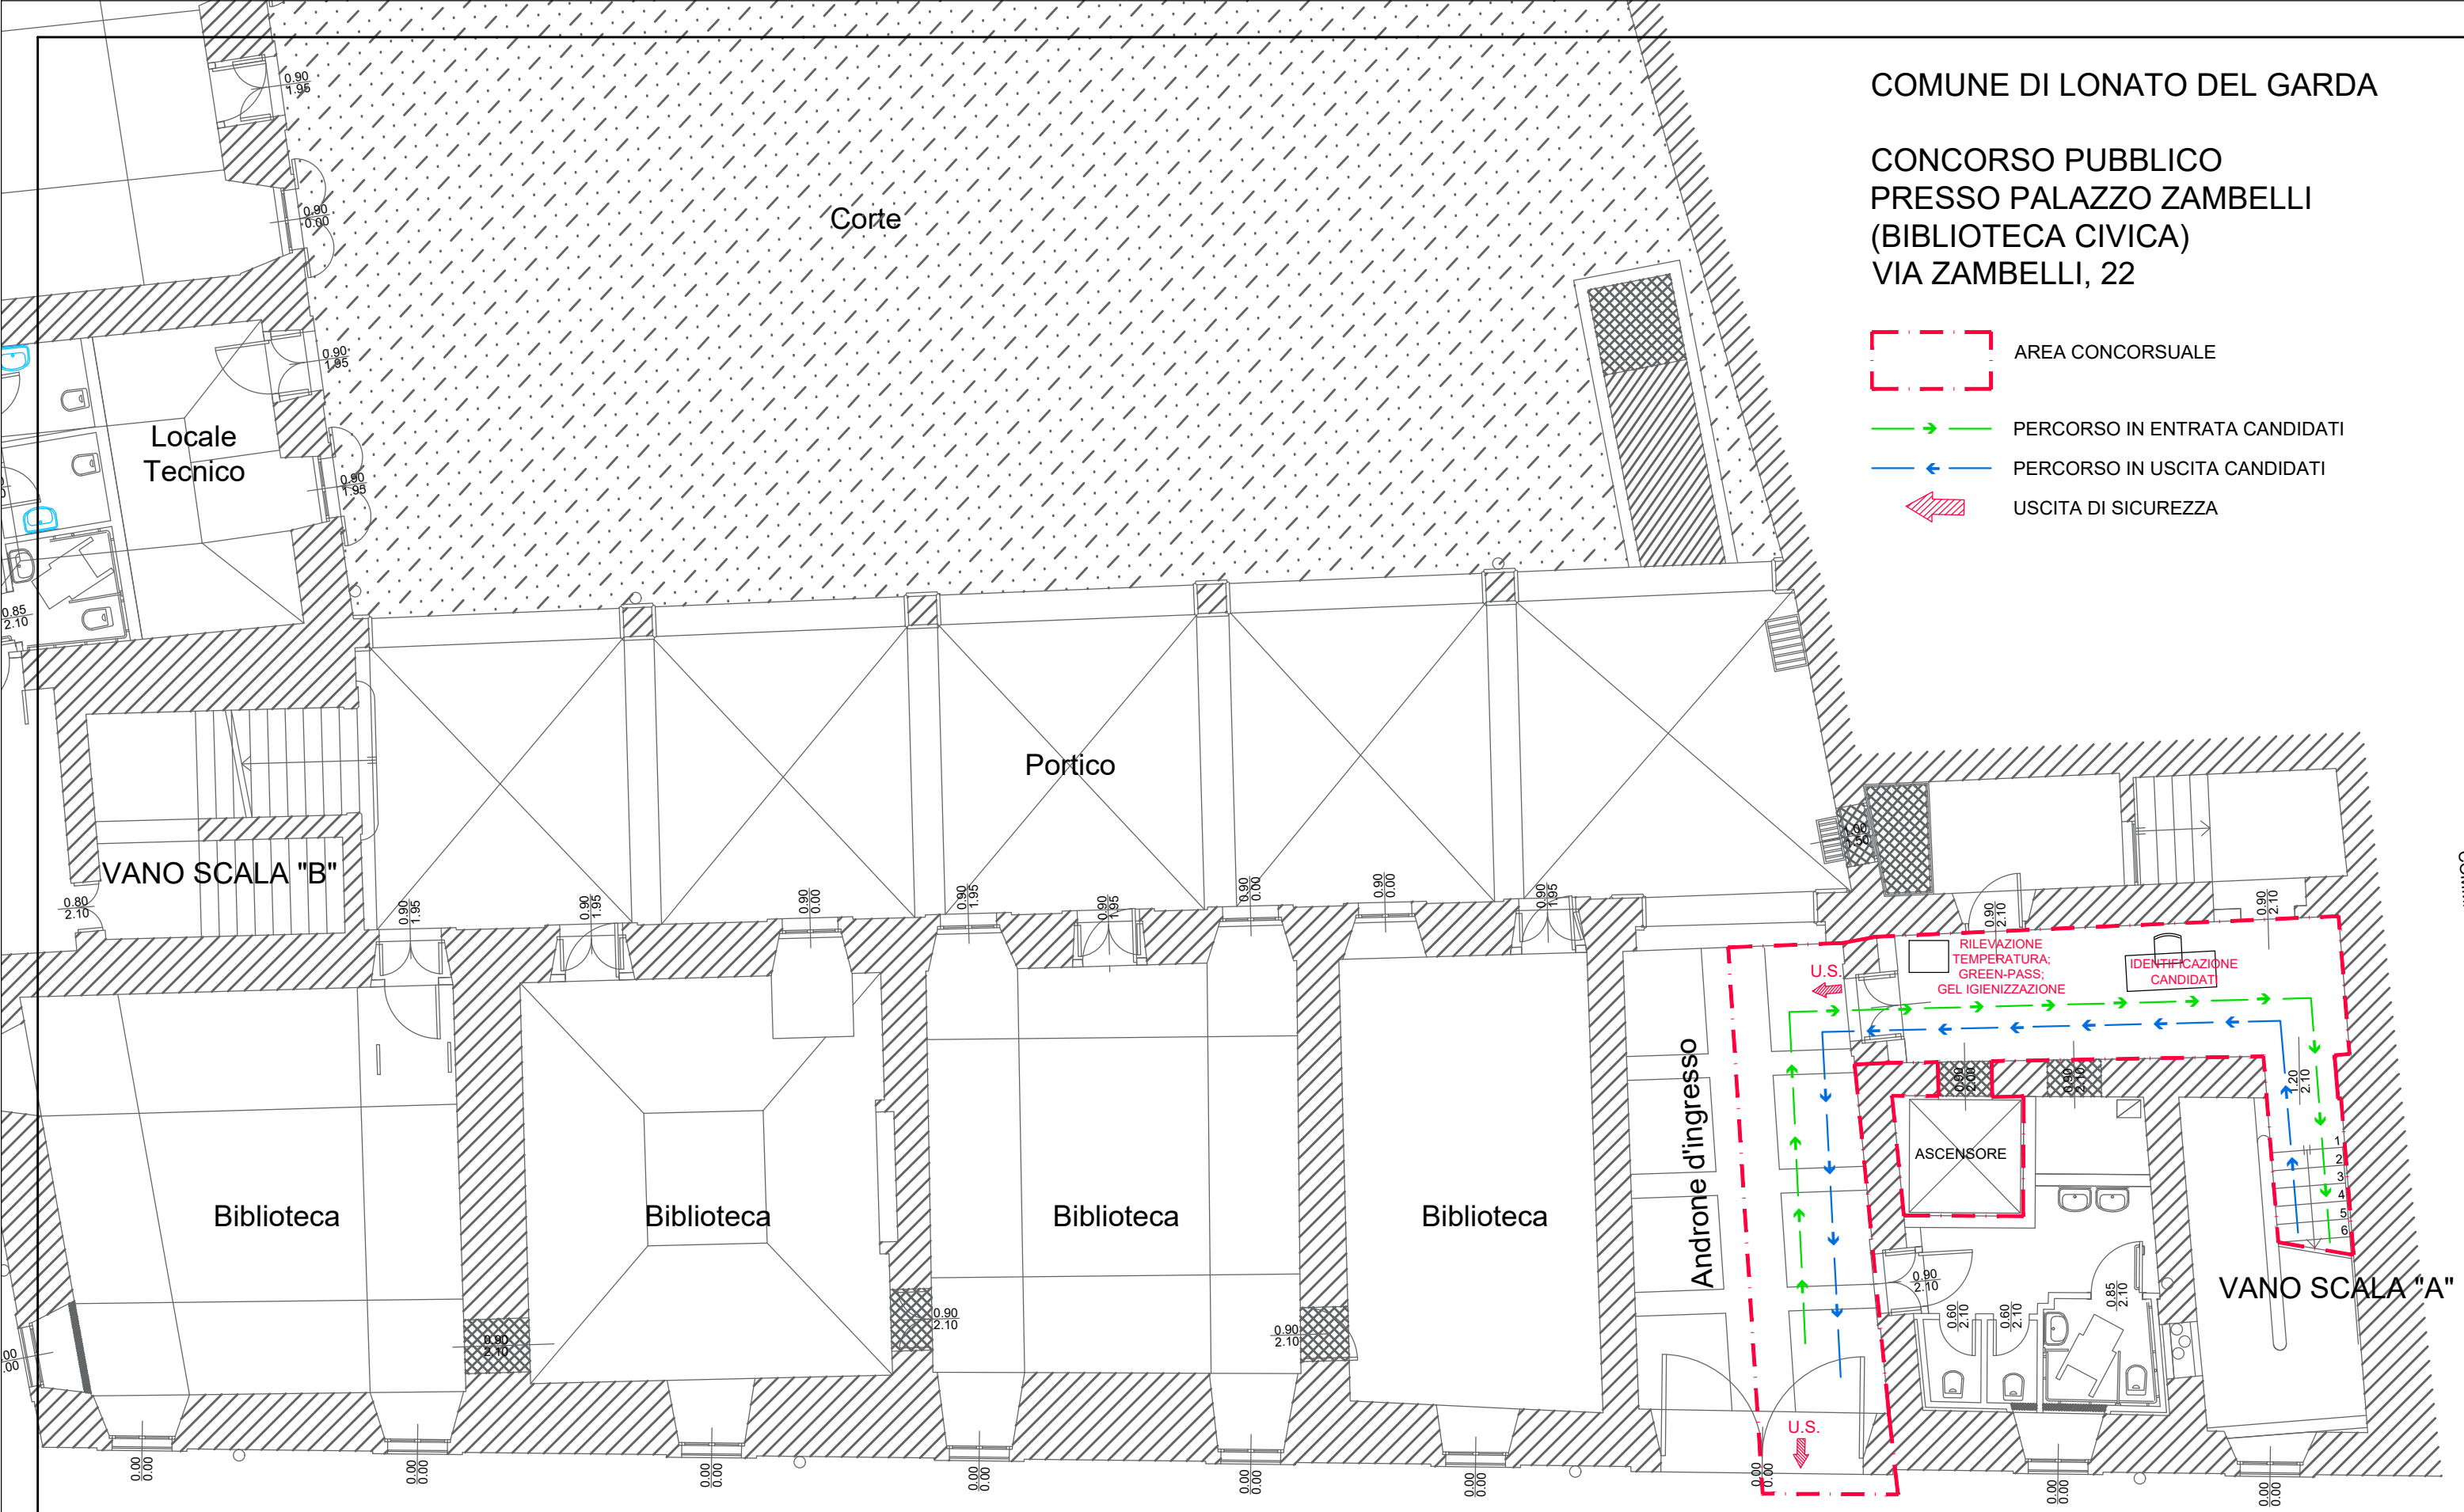

COMUNE DI LONATO DEL GARDA

CONCORSO PUBBLICO
PRESSO PALAZZO ZAMBELLI
(BIBLIOTECA CIVICA)
VIA ZAMBELLI, 22

-  AREA CONCORSUALE
-  PERCORSO IN ENTRATA CANDIDATI
-  PERCORSO IN USCITA CANDIDATI
-  USCITA DI SICUREZZA

VIA ZAMBELLI

PIANO TERRA

COMMISSIONE D'ESAME