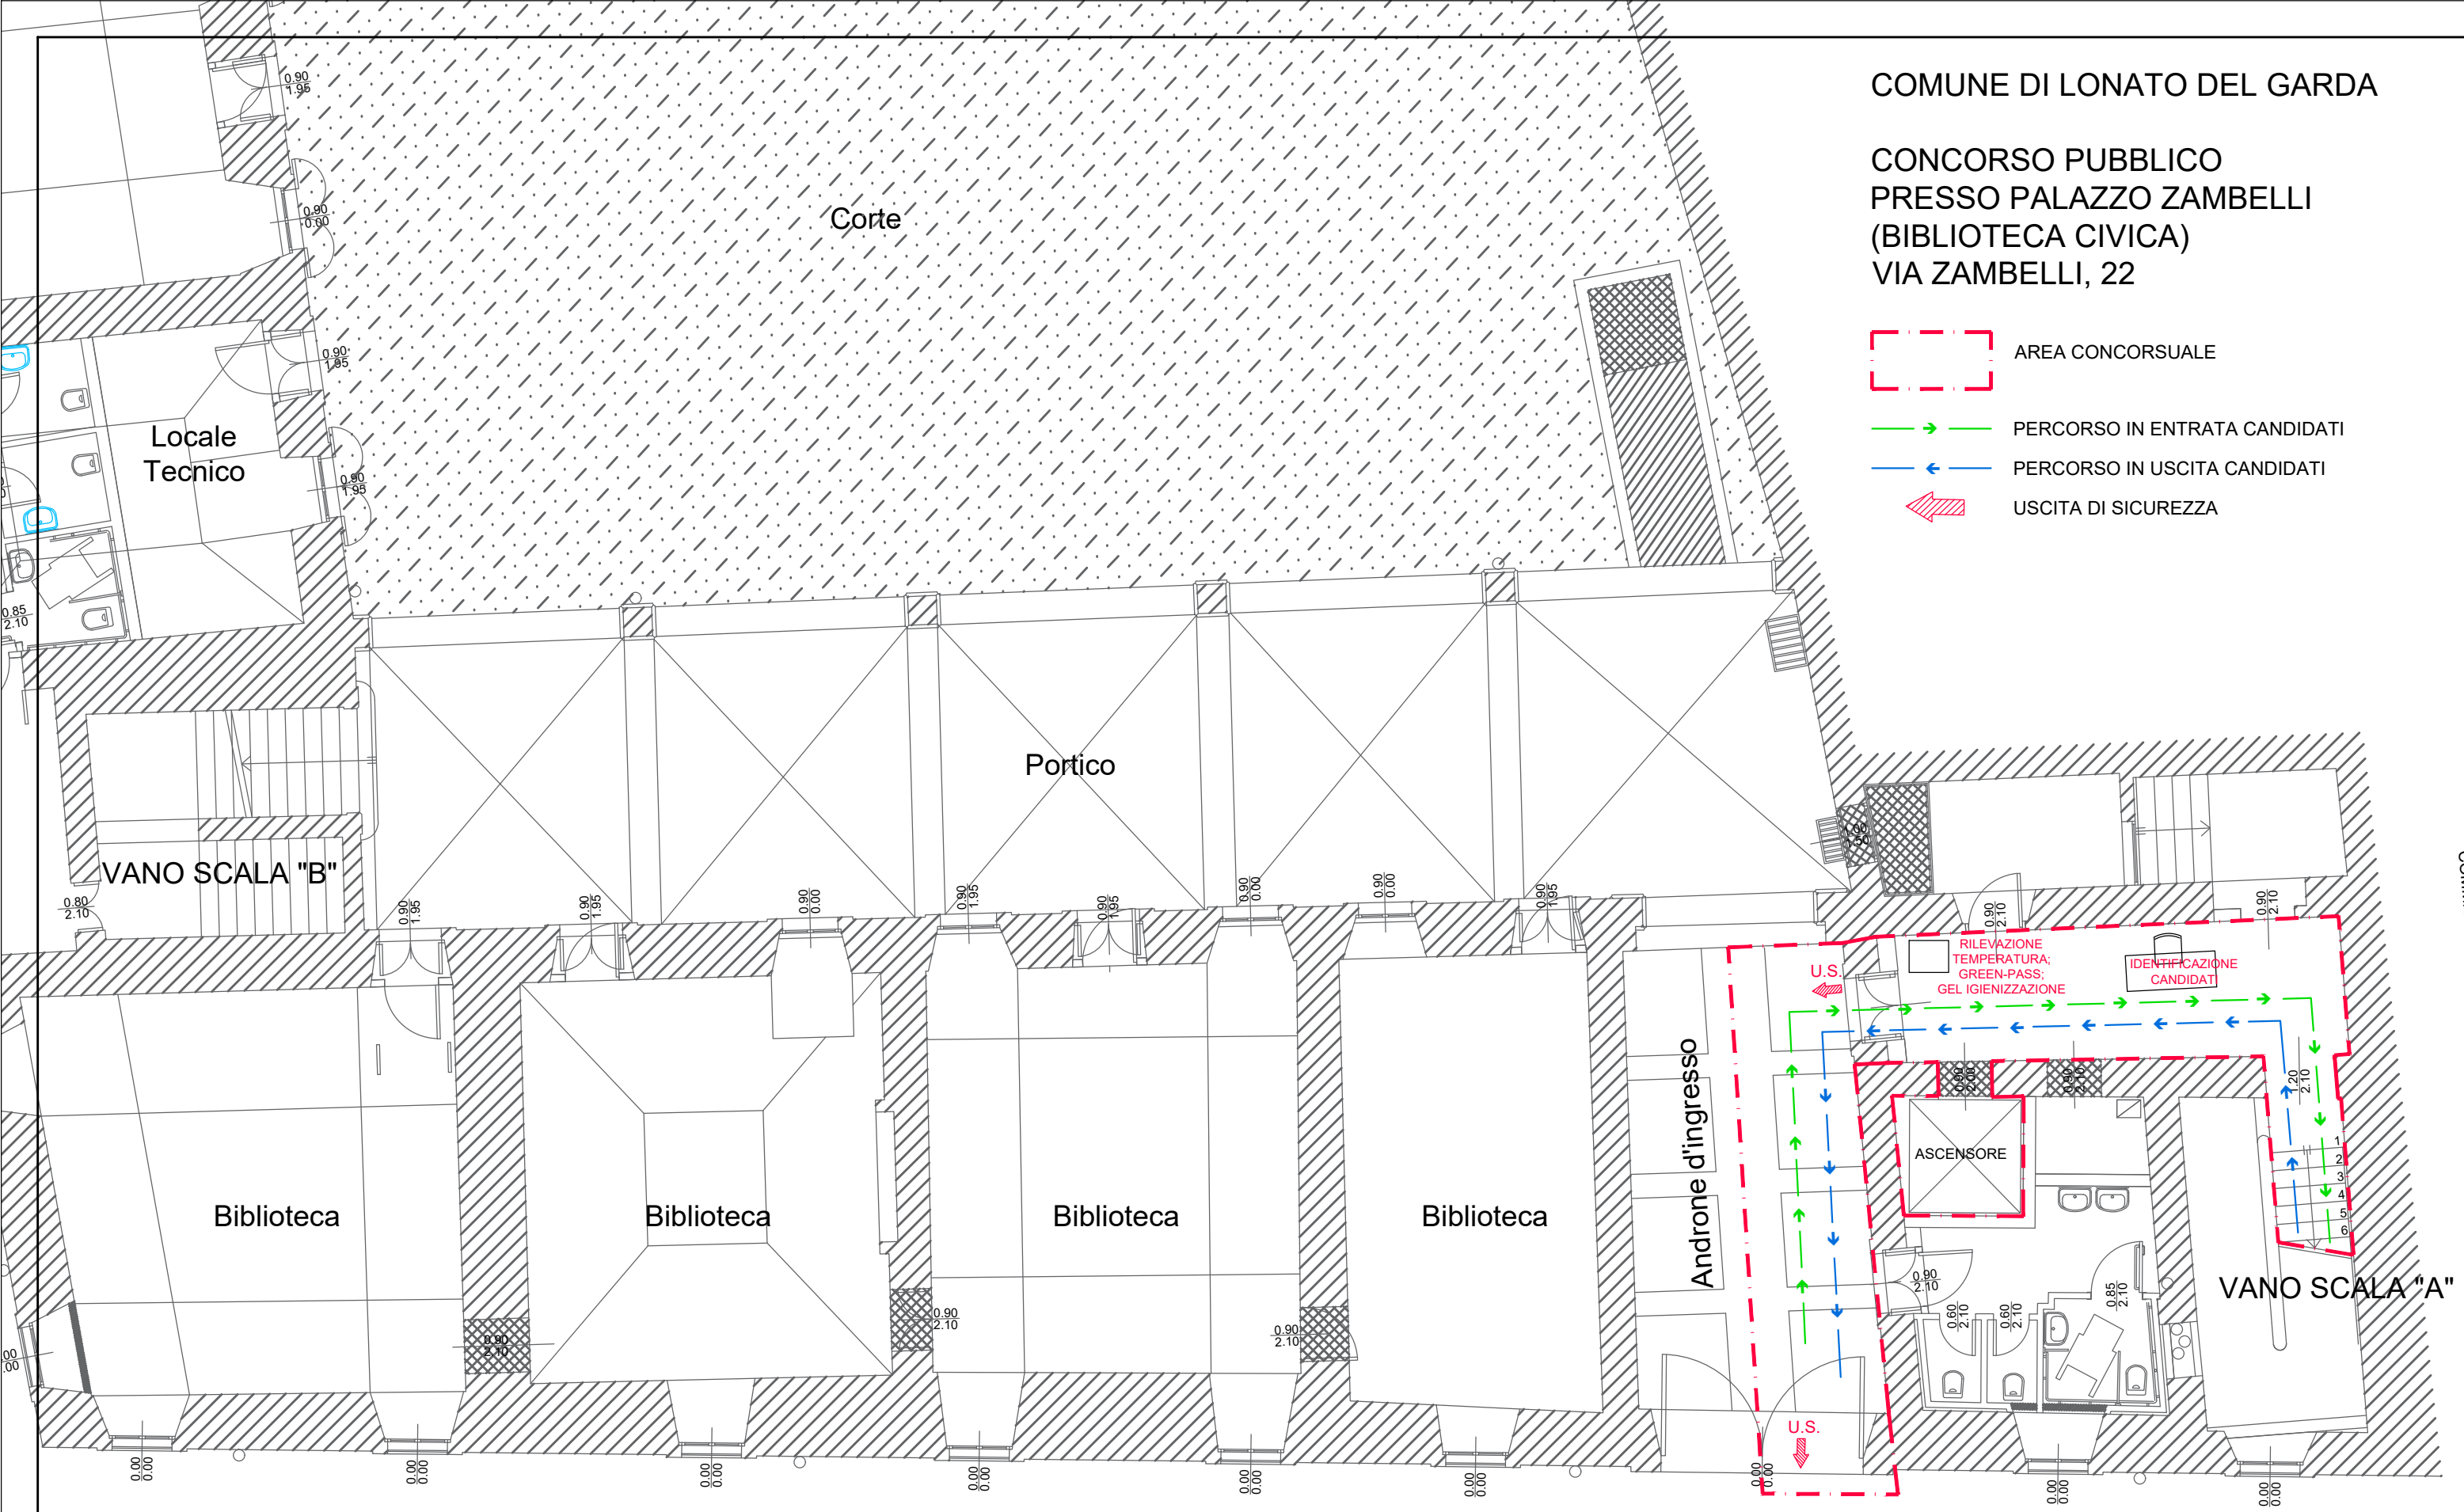

COMUNE DI LONATO DEL GARDA

CONCORSO PUBBLICO  
PRESSO PALAZZO ZAMBELLI  
(BIBLIOTECA CIVICA)  
VIA ZAMBELLI, 22

-  AREA CONCORSUALE
-  PERCORSO IN ENTRATA CANDIDATI
-  PERCORSO IN USCITA CANDIDATI
-  USCITA DI SICUREZZA

VIA ZAMBELLI

PIANO TERRA

COMMISSIONE D'ESAME