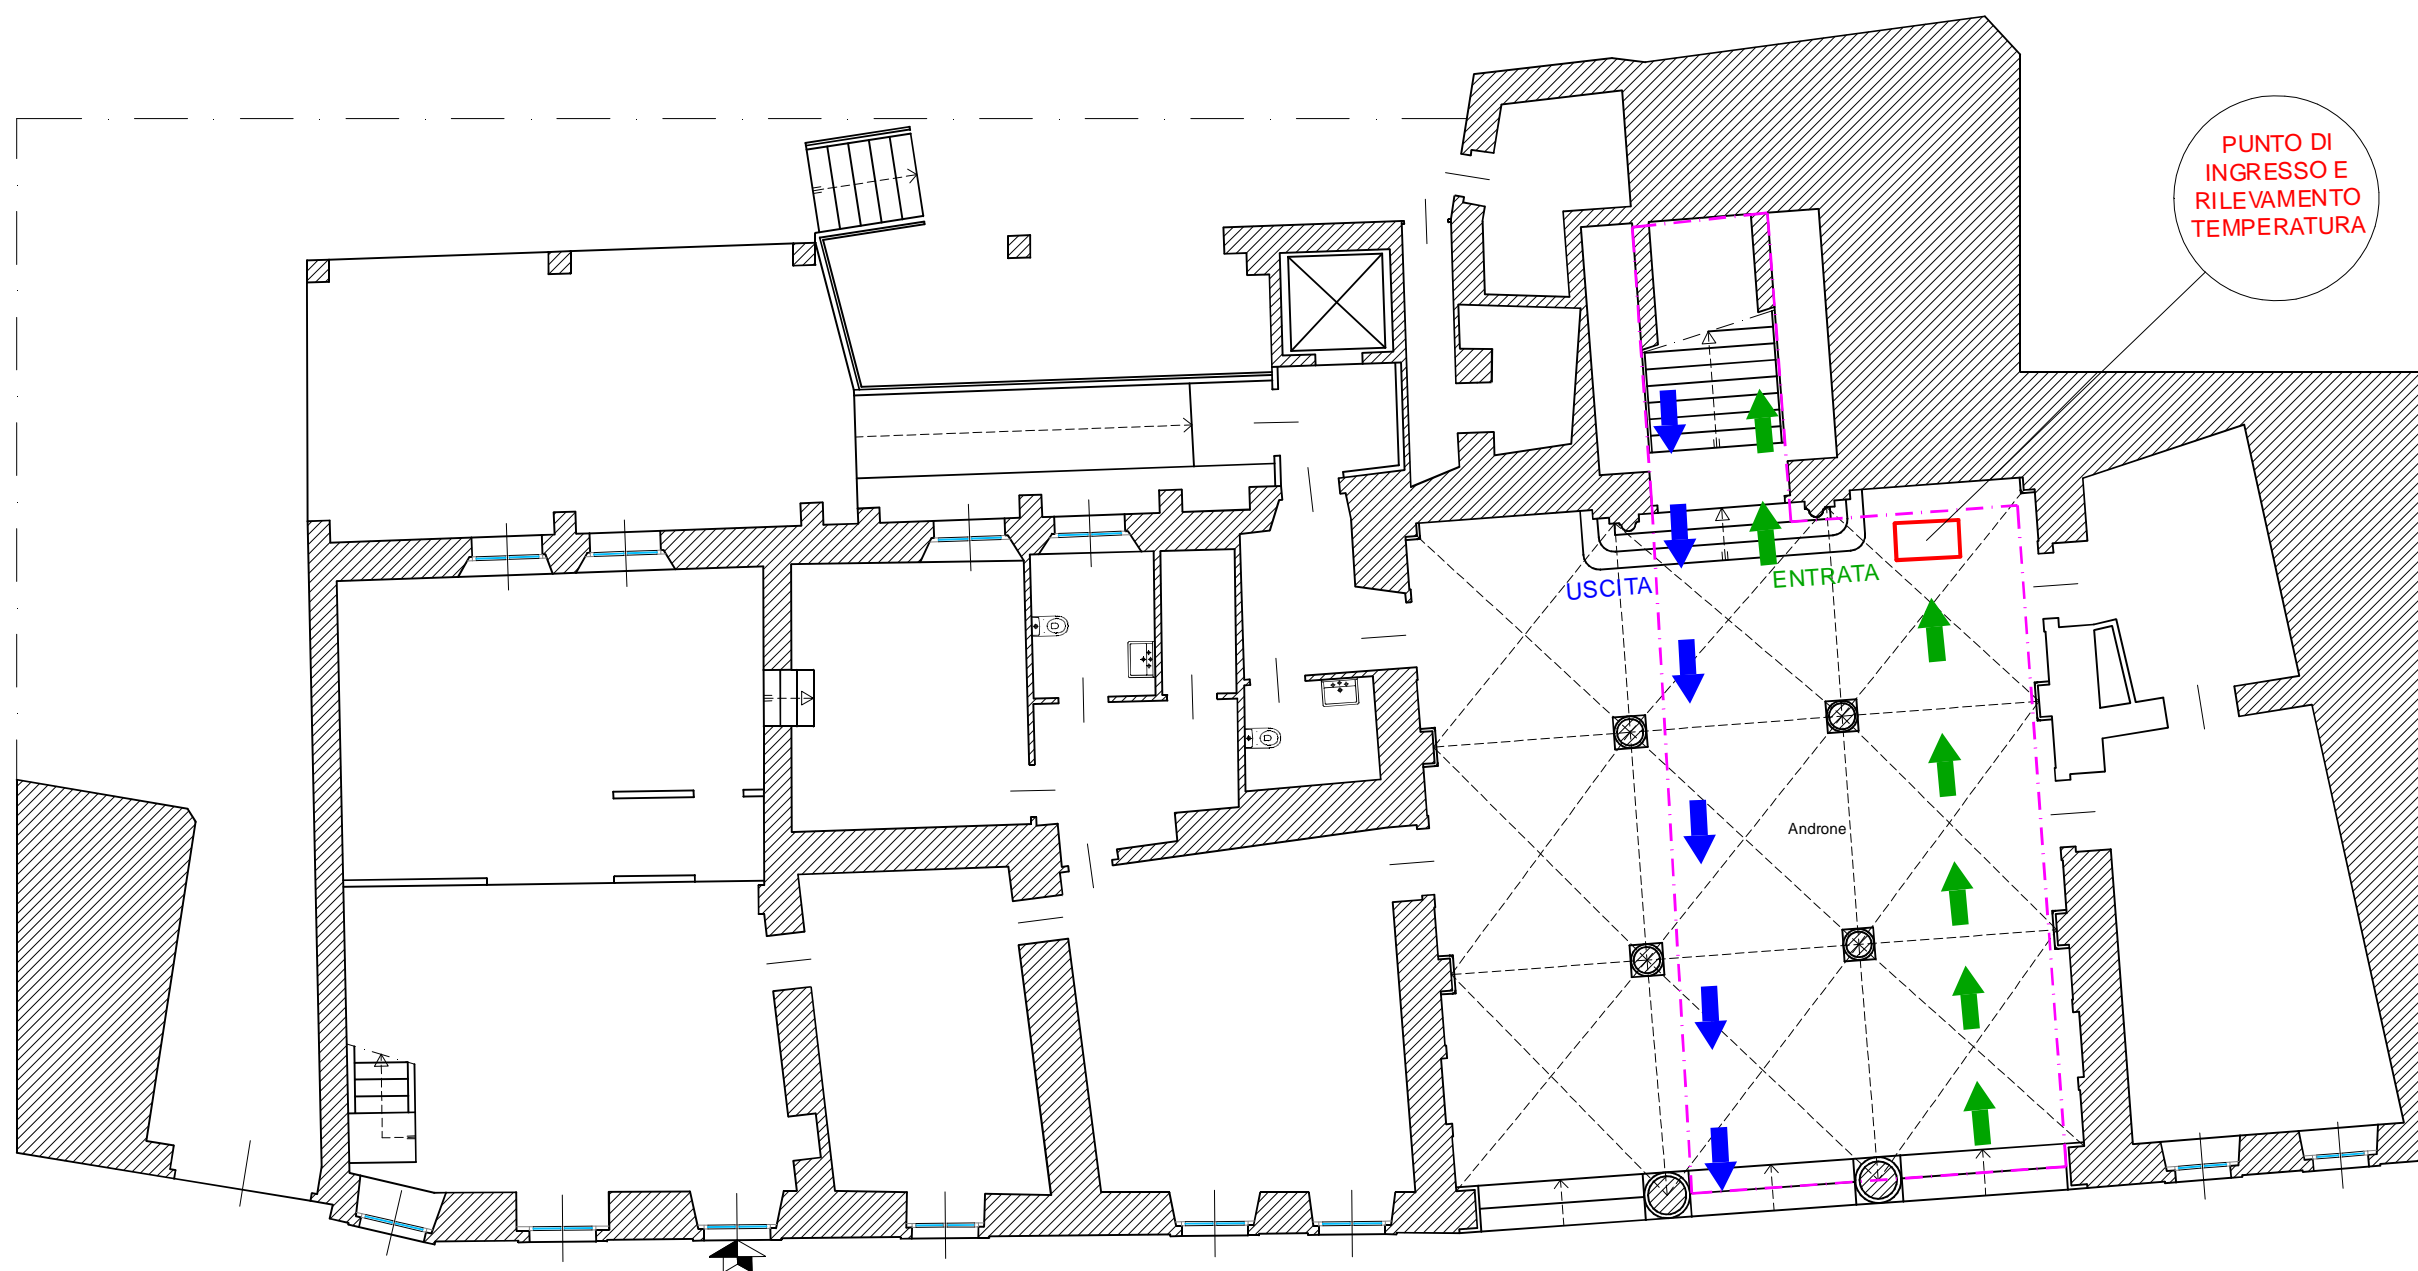

# Città di LONATO del GARDA

Provincia di Brescia

## AREA AMMINISTRATIVA

PIANTA  
PIANO TERRA

LEGENDA

AREA  
CONCORSUALE

AULA  
CONCORSO

PUNTO DI  
INGRESSO E  
RILEVAMENTO  
TEMPERATURA

Piazza  
Martiri della Libertà