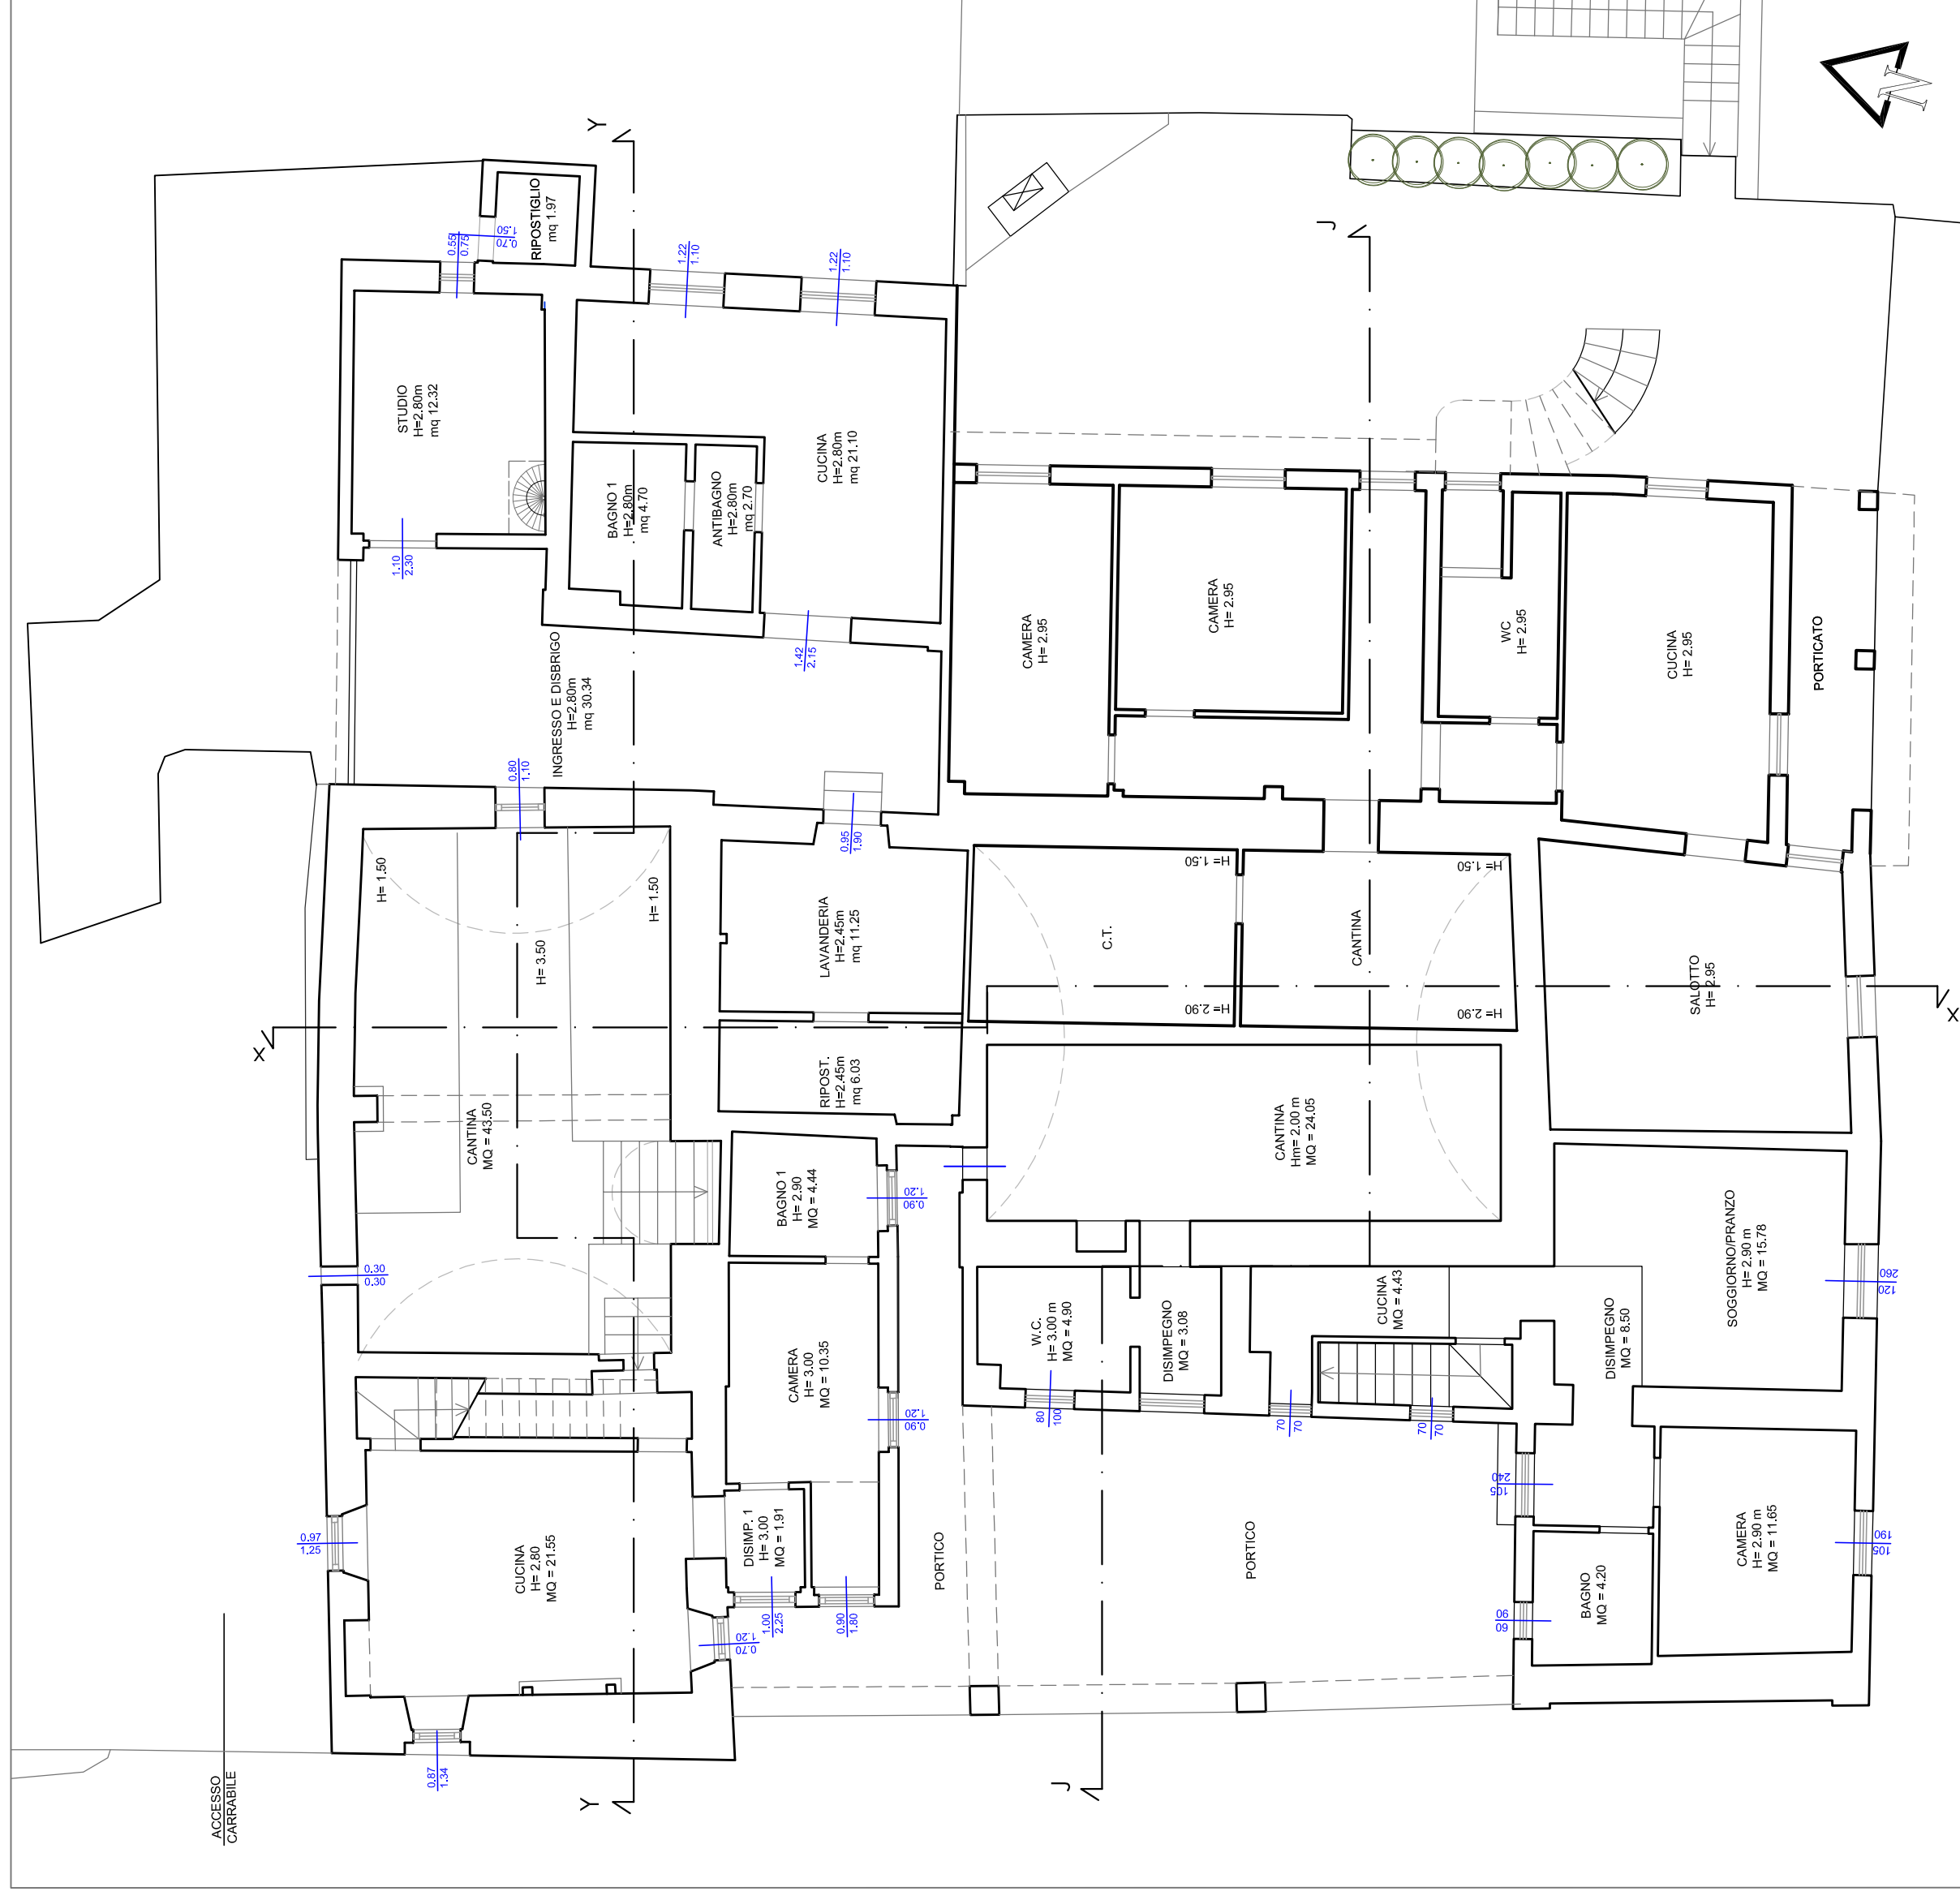

FEZZARDI
ARCHITETTURA & DESIGN

DS n.°
1470-1576
1577

TAV. n.°

02

SCALA n.°

100

STATO DI FATTO/ COMPARATIVO/ DI PROGETTO

COMMITTENTE: FREGESI S.p.A. n. 1576 - AREA INTERVENTO 1
PODAVINI RICHELIO - n. 1470 - AREA INTERVENTO B
PEDROTTI SERGIO - n. 1470 - AREA INTERVENTO C
PEDROTTI SERGIO - AREA INTERVENTO D

OGGETTO: RICHIESTA DI AUTORIZZAZIONE PAESAGGISTICA PER RIQUALIFICAZIONE
FABBRICATO RESIDENZIALE

TAVOLA: PIANTA PIANO TERRA

DATA EMISSIONE	NOVEMBRE 2021	RESPONSABILE	Lorenzo
AGGIORNAMENTO 1:	27/04/2022	COLLABORATORE	Mira
AGGIORNAMENTO 3:		VERIFICATO DA:	Lorenzo

IL COMMITTENTE:

PROGETTISTA

PROGETTISTA

PROTOCOLLO:

LEGENDA

SEZIONE

DEMOLITO

CONSTRUITO

PIANTA PIANO TERRA - STATO DI FATTO